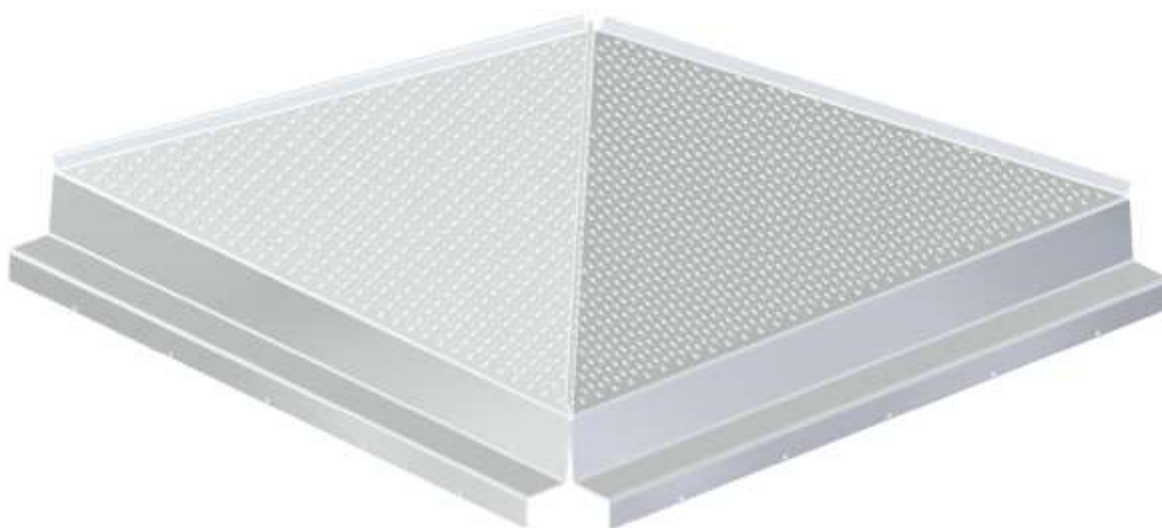

## Durchsturzsicherung -System 5- -HDV-

<b>Produkt:</b>	<b>STIEF Daylight Durchsturzsicherung Typ: System 5</b>
<b>Merkmal:</b>	<b>Hagelschutz/ Durchsturzsicherung/ Verschattung</b>
Material:	min. 1,5 mm Aluminium, natur
Farbe:	Aluminium natur (Standard) Lackierung gegen Aufpreis möglich
Besonderheiten:	Dient als Hagelschutz Durchsturzsicher nach GS BAU 18 (DGUV) Dient als Verschattung
Montage:	Oberhalb der Lichtkuppel siehe Einbau- und Verwendungsanleitung
Befestigung:	mittels Nieten am Lüfterrahmen
Durchsturzsicher:	Ja
Prüfgrundlage:	GS BAU 18 (DGUV)